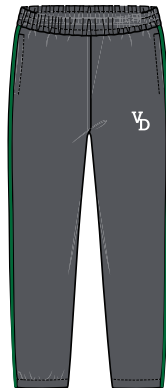

UNIFORME TRADICIONAL · 8º BÁSICO A 4º MEDIO

POLERÓN VESTIR CVD

CAMISA BLANCA

**ZAPATILLAS O
ZAPATOS
NEGROS SIN
APLICACIONES**

CINTURON NEGRO LISO

**PANTALÓN
GRIS**

CHAQUETA VESTIR

**CORBATA
AZUL CVD**

**CALCETINES
AZUL MARINO**

OPCIONALES PARA VERANO

**POLERA TEMPORADA VERANO
OPCIONAL-REEMPLAZA CAMISA**

OPCIONALES PARA INVIERNO

POLAR GRIS CVD

PARKA AZUL GENERICA LISA

UNIFORME CVD 2024

UNIFORME EDUCACIÓN FÍSICA - 3º BÁSICO a 4º MEDIO

**POLERA DEPORTIVA
DE DRY FIT CVD**

POLERÓN DEPORTIVO CVD

SHORT CVD

PANTALÓN DE BUZO CVD

**ZAPATILLAS BLANCAS O
NEGRAS SIN APLICACIONES**

**CALCETINES
BLANCOS**

**Colegio
del Verbo Divino**

PROVEEDORES OFICIALES UNIFORMES CVD 2023 EN ADELANTE