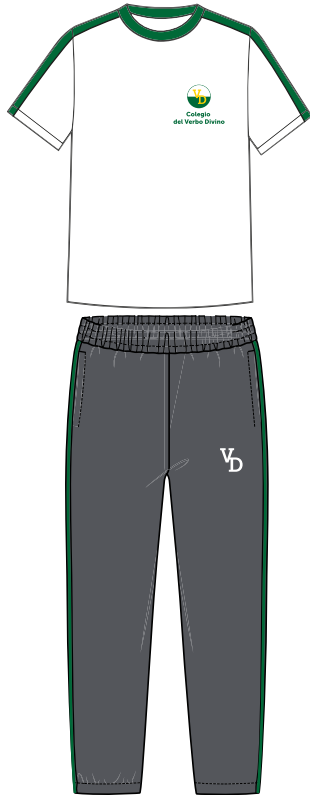

UNIFORME CVD 2024

UNIFORME PK Y KINDER

**POLERA DEPORTIVA
DE ALGODÓN CVD**

**PANTALÓN DE BUZO
GRIS CVD**

POLERÓN CVD

SHORT CVD

**CALCETINES
BLANCOS**

**ZAPATILLAS BLANCAS O
NEGRAS SIN APLICACIONES**

**PECHERA
PREKINDER**

**PECHERA
KINDER**

OPCIONALES PARA INVIERNO

POLAR GRIS CVD

PARKA AZUL GENERICA LISA

UNIFORME CVD 2024

UNIFORME 1º A 2º BÁSICO

**POLERA DEPORTIVA
DE ALGODÓN CVD**

**PANTALÓN DE BUZO
GRIS CVD**

POLERÓN CVD

SHORT CVD

**ZAPATILLAS BLANCAS O
NEGRAS SIN APLICACIONES**

**CALCETINES
BLANCOS**

OPCIONALES PARA INVIERNO

POLAR GRIS CVD

PARKA AZUL GENERICA LISA