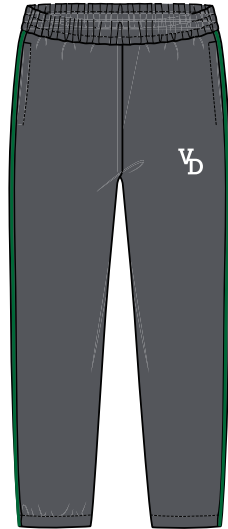

UNIFORME CVD 2024

UNIFORME PK Y KINDER

**POLERA DEPORTIVA
DE ALGODÓN CVD**

**PANTALÓN DE BUZO
GRIS CVD**

POLERÓN CVD

SHORT CVD

**CALCETINES
BLANCOS**

**ZAPATILLAS BLANCAS O
NEGRAS SIN APLICACIONES**

**PECHERA
PREKINDER**

**PECHERA
KINDER**

OPCIONALES PARA INVIERNO

POLAR GRIS CVD

PARKA AZUL GENERICA LISA

UNIFORME CVD 2024

UNIFORME 1º A 2º BÁSICO

**POLERA DEPORTIVA
DE ALGODÓN CVD**

**PANTALÓN DE BUZO
GRIS CVD**

POLERÓN CVD

SHORT CVD

**ZAPATILLAS BLANCAS O
NEGRAS SIN APLICACIONES**

**CALCETINES
BLANCOS**

OPCIONALES PARA INVIERNO

POLAR GRIS CVD

PARKA AZUL GENERICA LISA

UNIFORME CVD 2024

UNIFORME TRADICIONAL · 3º BÁSICO A 7º BÁSICO

POLERÓN VESTIR CVD

CAMISA CELESTE

ZAPATILLAS O
ZAPATOS
NEGROS SIN
APLICACIONES

CINTURON NEGRO LISO

PANTALÓN
GRIS

CHAQUETA VESTIR