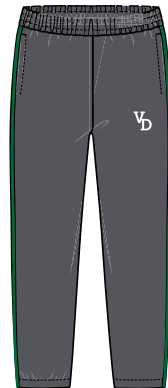

### OPCIONALES PARA VERANO

**POLERA TEMPORADA VERANO  
OPCIONAL-REEMPLAZA CAMISA**

## UNIFORME EDUCACIÓN FÍSICA - 3º BÁSICO a 4º MEDIO

**POLERA DEPORTIVA  
DE DRY FIT CVD**

**POLERÓN DEPORTIVO CVD**

**SHORT CVD**

**PANTALÓN DE BUZO CVD**

**ZAPATILLAS BLANCAS O  
NEGRAS SIN APLICACIONES**