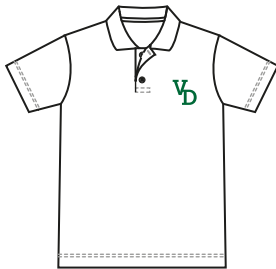

OPCIONALES PARA VERANO

**POLERA TEMPORADA VERANO
OPCIONAL-REEMPLAZA CAMISA**