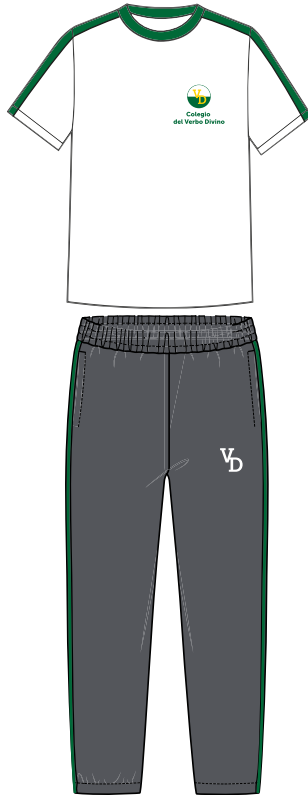

UNIFORME CVD 2025

UNIFORME 1º A 2º BÁSICO

**POLERA DEPORTIVA
DE ALGODÓN CVD**

**PANTALÓN DE BUZO
GRIS CVD**